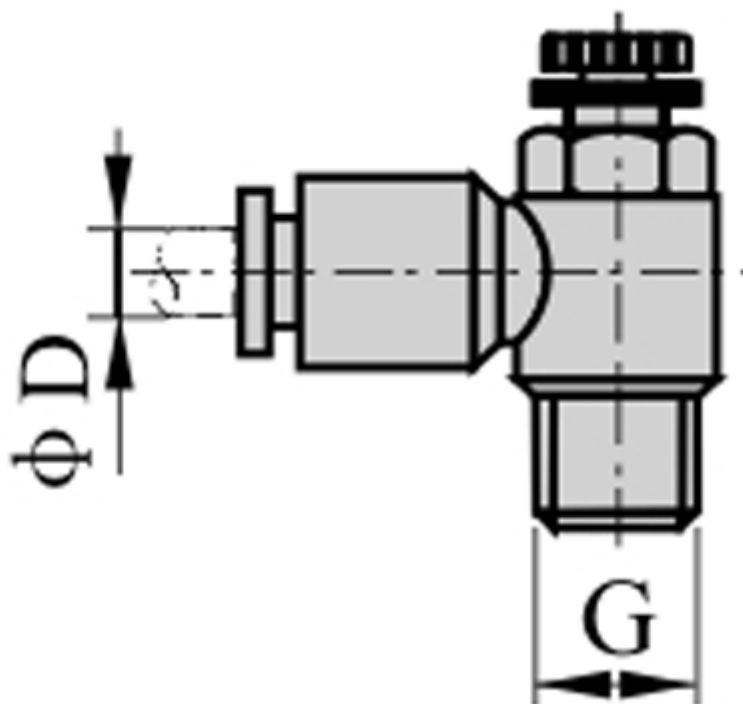

Varenummer: 58ESL601

Beskrivelse: Fitting ESL601, drøvlekontraventil
gevind 1/8", slangediameter 6

Mål

D = 6

Gevind = 1/8"